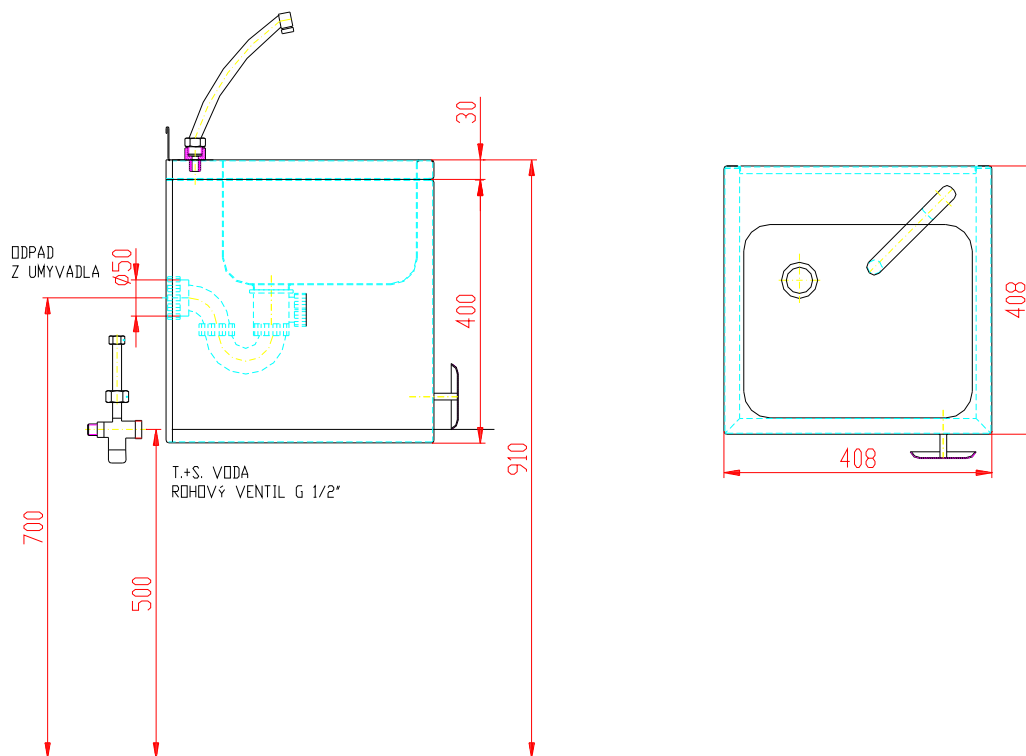

e-mail: [info@s-palava.cz](mailto:info@s-palava.cz); [www.s-palava.cz](http://www.s-palava.cz)

Умывальник выполнен из нержавеющей стали. Открытие воды осуществляется нажатием коленом на педаль крана, расположенную внизу в правом углу на умывальнике. К водопроводу умывальник присоединяется через два угловых вентиля (горячей и холодной воды) и с помощью которых регулируется температура воды. Использованная вода отводится через сифон. Умывальник из нержавеющей стали выполнен так, что отвечает всем санитарно-гигиеническим требованиям.

### **Технические данные**

Длина	408 мм
Ширина	408 мм
Высота	430 мм
Масса	10 кг